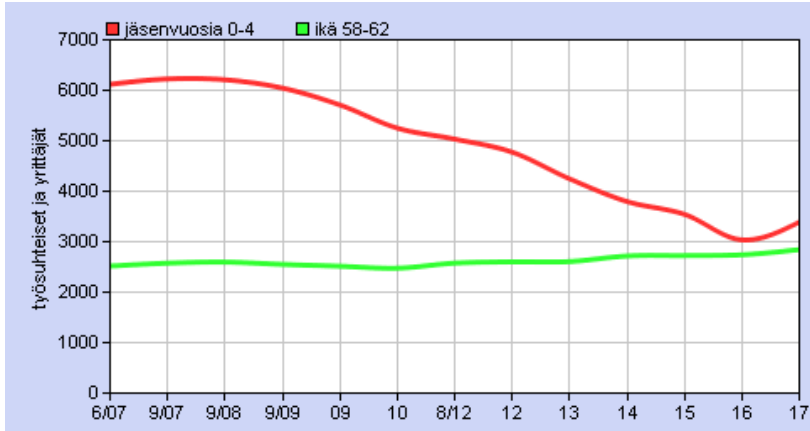

# Liiton jäsenpoistuma vuosina 2007-2017

Jäsenpoistuma 2007-2017 Koko maa

Jäsenpoistuma 2007-2017 Helsinki

Jäsenpoistuma 2007-2017 Alue n

Jäsenpoistuma 2007-2017 Alue n

Graafit tehdään liiton aluejaon mukaisesti kaikilta alueilta