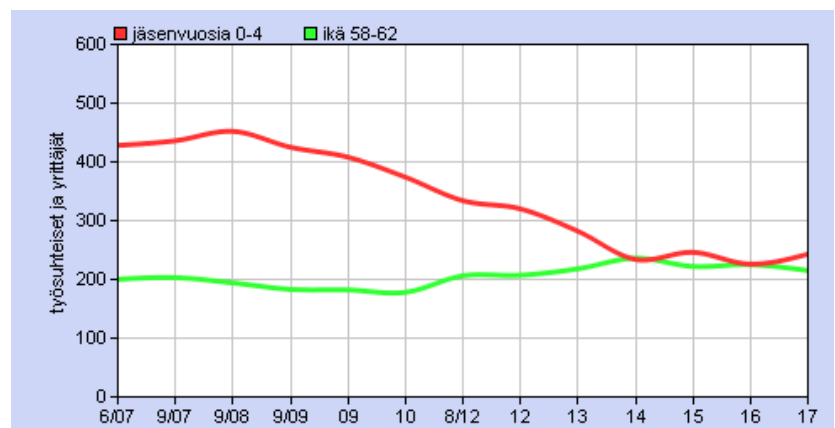

# Liiton jäsenpoistuma vuosina 2007-2017

Jäsenpoistuma 2007-2017 Koko maa

Jäsenpoistuma 2007-2017 Helsinki

Jäsenpoistuma 2007-2017 Alue n

Jäsenpoistuma 2007-2017 Alue n

Graafit tehdään liiton aluejaon mukaisesti kaikilta alueilta