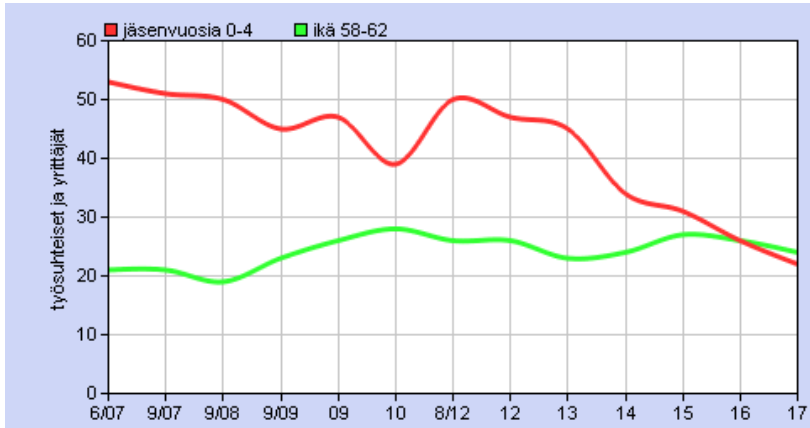

# Liiton jäsenpoistuma vuosina 2007-2017

Jäsenpoistuma 2007-2017 Koko maa

Jäsenpoistuma 2007-2017 Helsinki

Jäsenpoistuma 2007-2017 Alue n

Jäsenpoistuma 2007-2017 Alue n

Graafit tehdään liiton aluejaon mukaisesti kaikilta alueilta