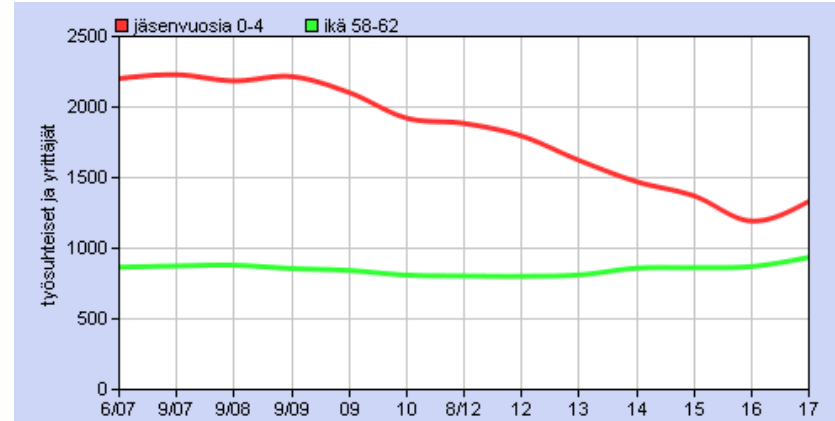

# Liiton jäsenpoistuma vuosina 2007-2017

Jäsenpoistuma 2007-2017 Koko maa

Jäsenpoistuma 2007-2017 Helsinki

Jäsenpoistuma 2007-2017 Alue n

Jäsenpoistuma 2007-2017 Alue n

Graafit tehdään liiton aluejaon mukaisesti kaikilta alueilta